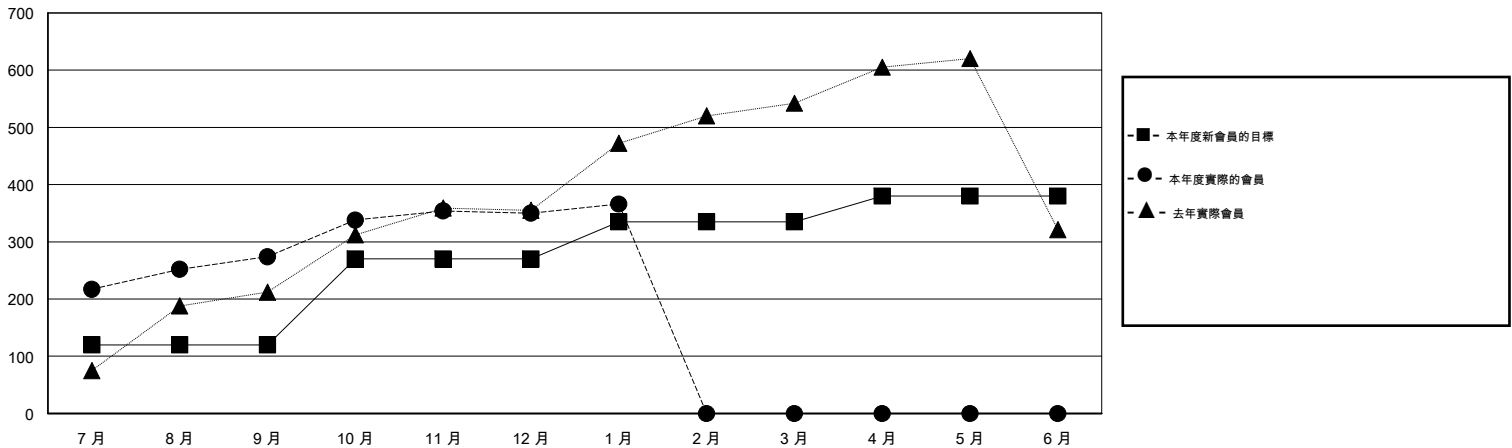

目標和實際會員累積

已取消的分會: 0	51 CLUBS OF 61 增添1位或以上的新會員	性別分佈
放棄的會員		男 1,029 (50.52%)
過世 0		女 1,008 (49.48%)
分會已取消 0	點擊這裡取得健康評估資料	家庭單位會員 339
其他 27		戶長 165
總計 27		非戶長 174