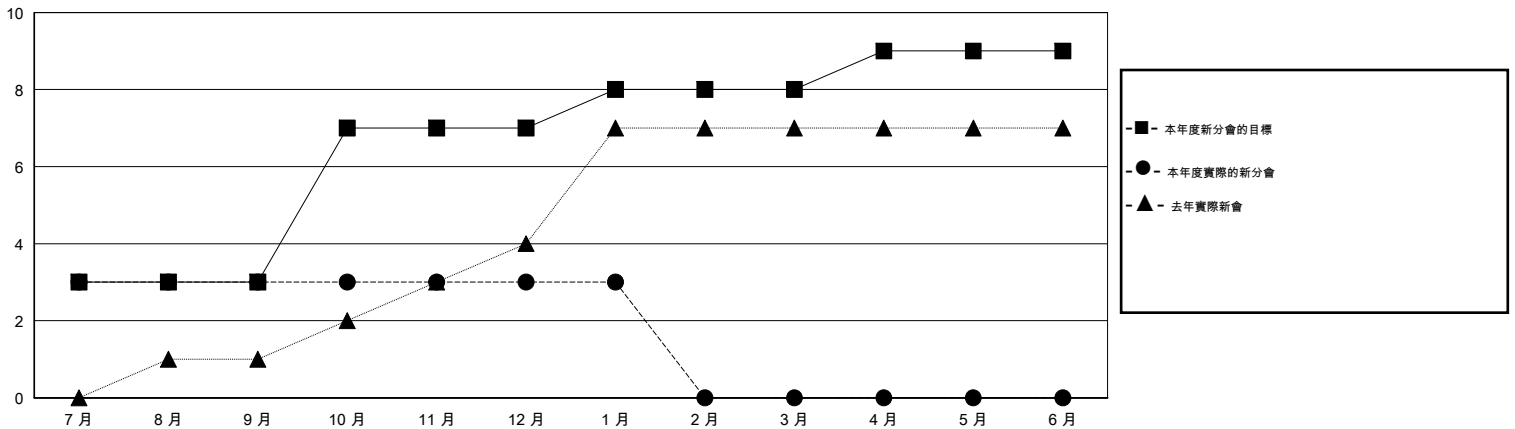

MONTHLY MEMBERSHIP PROGRESS REPORT

District 385

Results as of: 1/31/2016

GMT: ZE RAN SU

地點 CHINA

GMT憲章區 5

分會				
成果 2015-2016				
季	新分會目標	新會	會員流失的分會	淨增/減
7月/8月/9月	3	3	0	3
10月/11月/12月	4	0	0	0
1月/2月/3月	1	0	0	0
4月/5月/6月	1	0	0	0

位會員@每位須繳				
成果 2015-2016				
季	新會員目標	增加的授證/新會員	退會人數	淨增/減
7月/8月/9月	120	279	5	274
10月/11月/12月	150	97	21	76
1月/2月/3月	65	17	1	16
4月/5月/6月	45	0	0	0

目標與實際新會累積